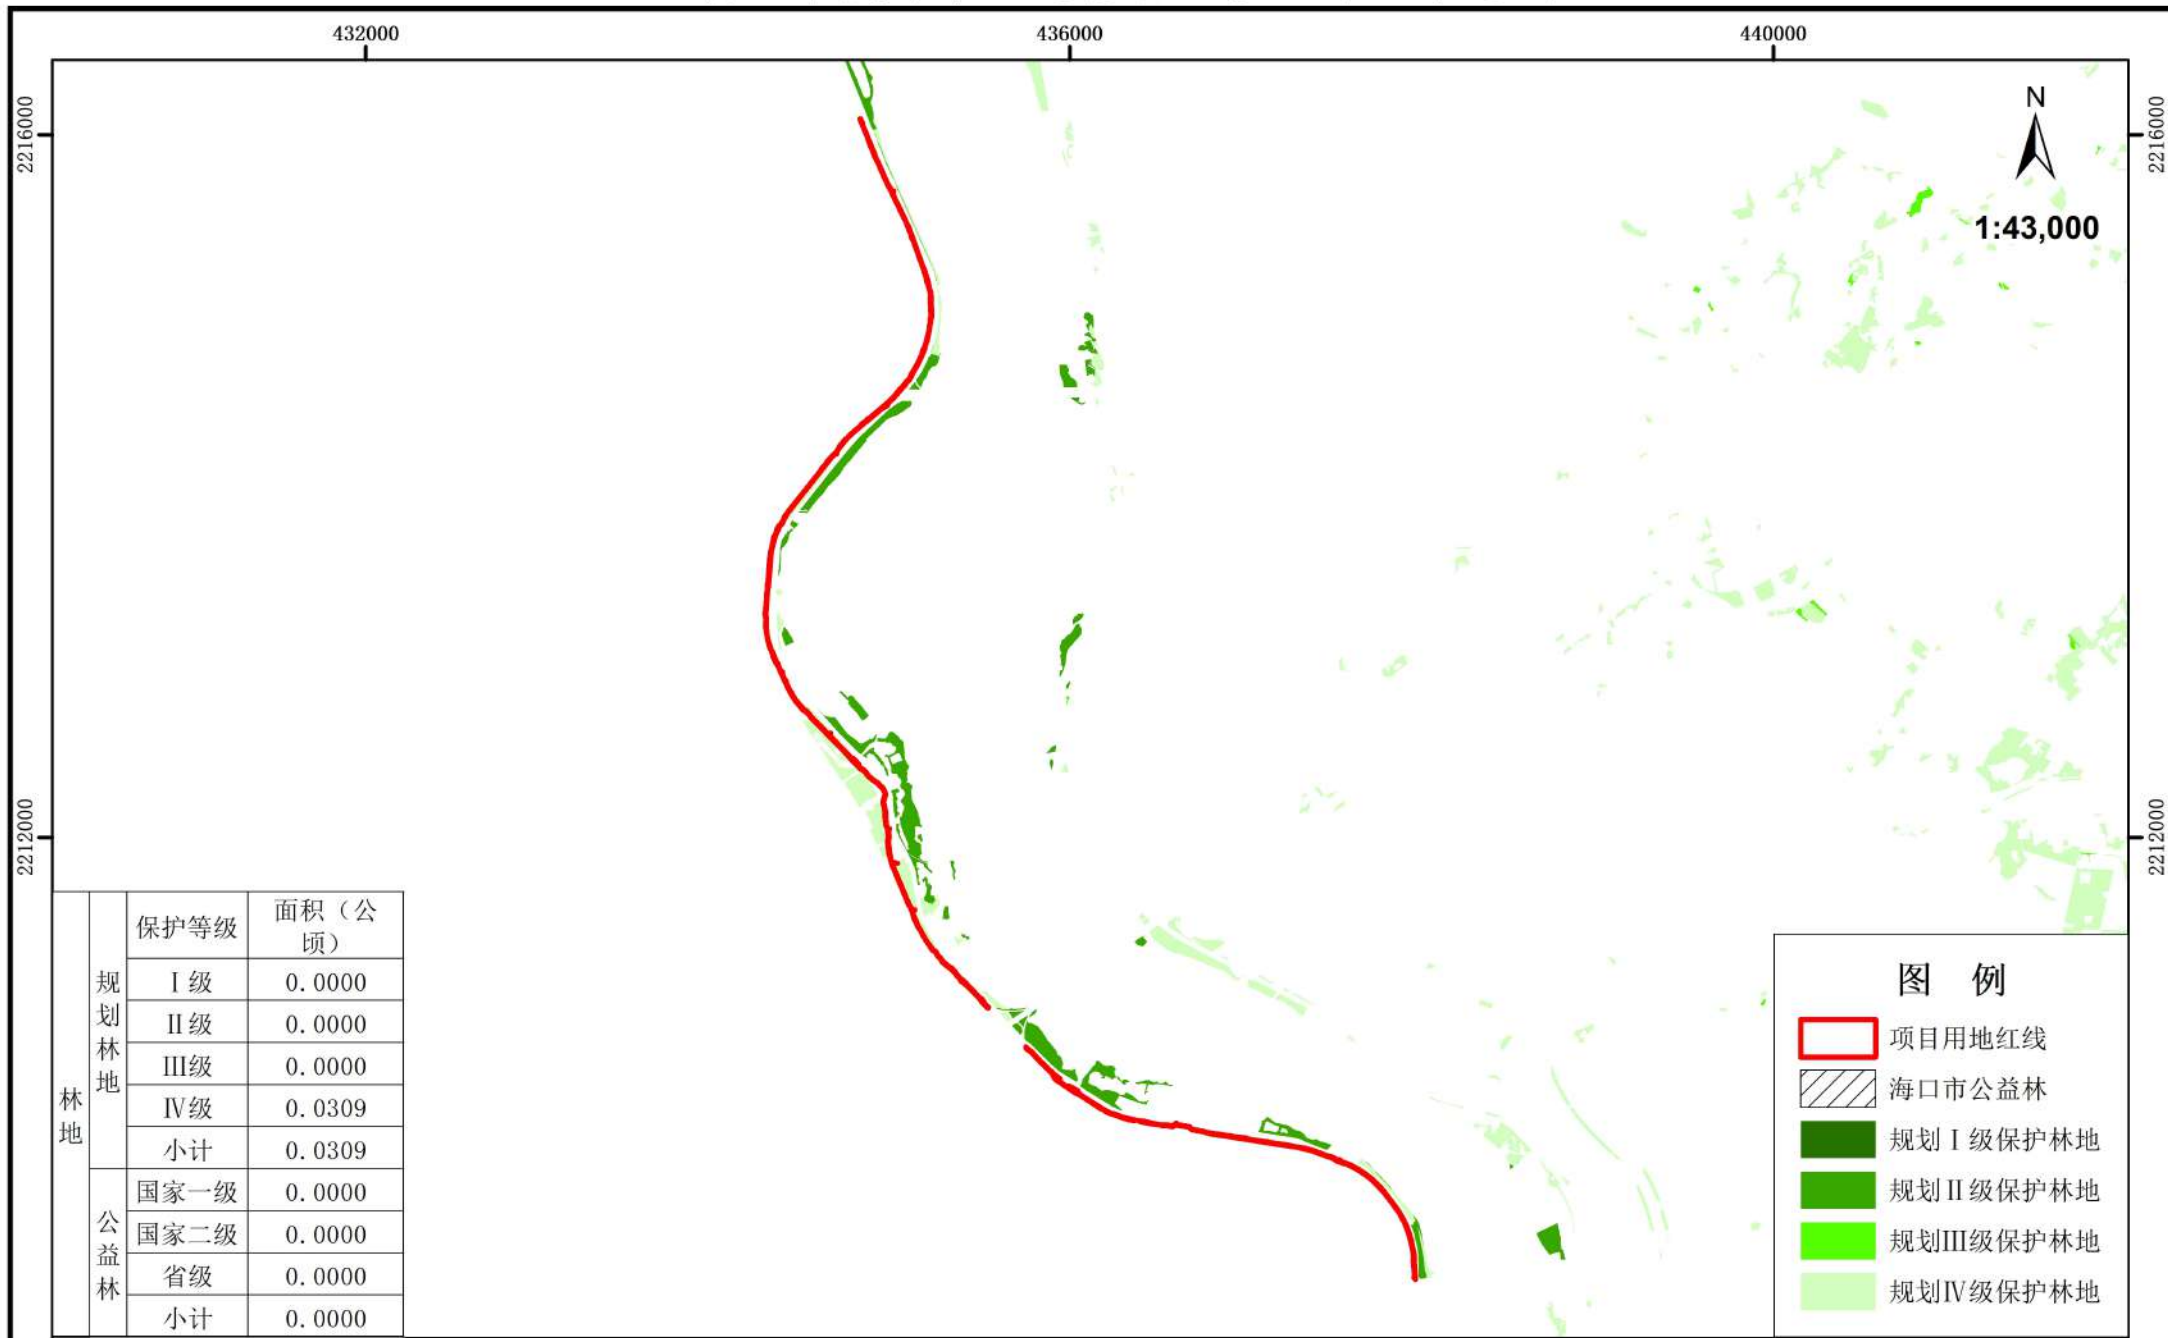

# 海口市林地保护利用规划（2021-2035年）局部图

## 滨江路慢行系统完善项目涉及林地示意图

坐标系统：大地2000坐标系

制图单位：海口市林业局

日期：2024年1月8日